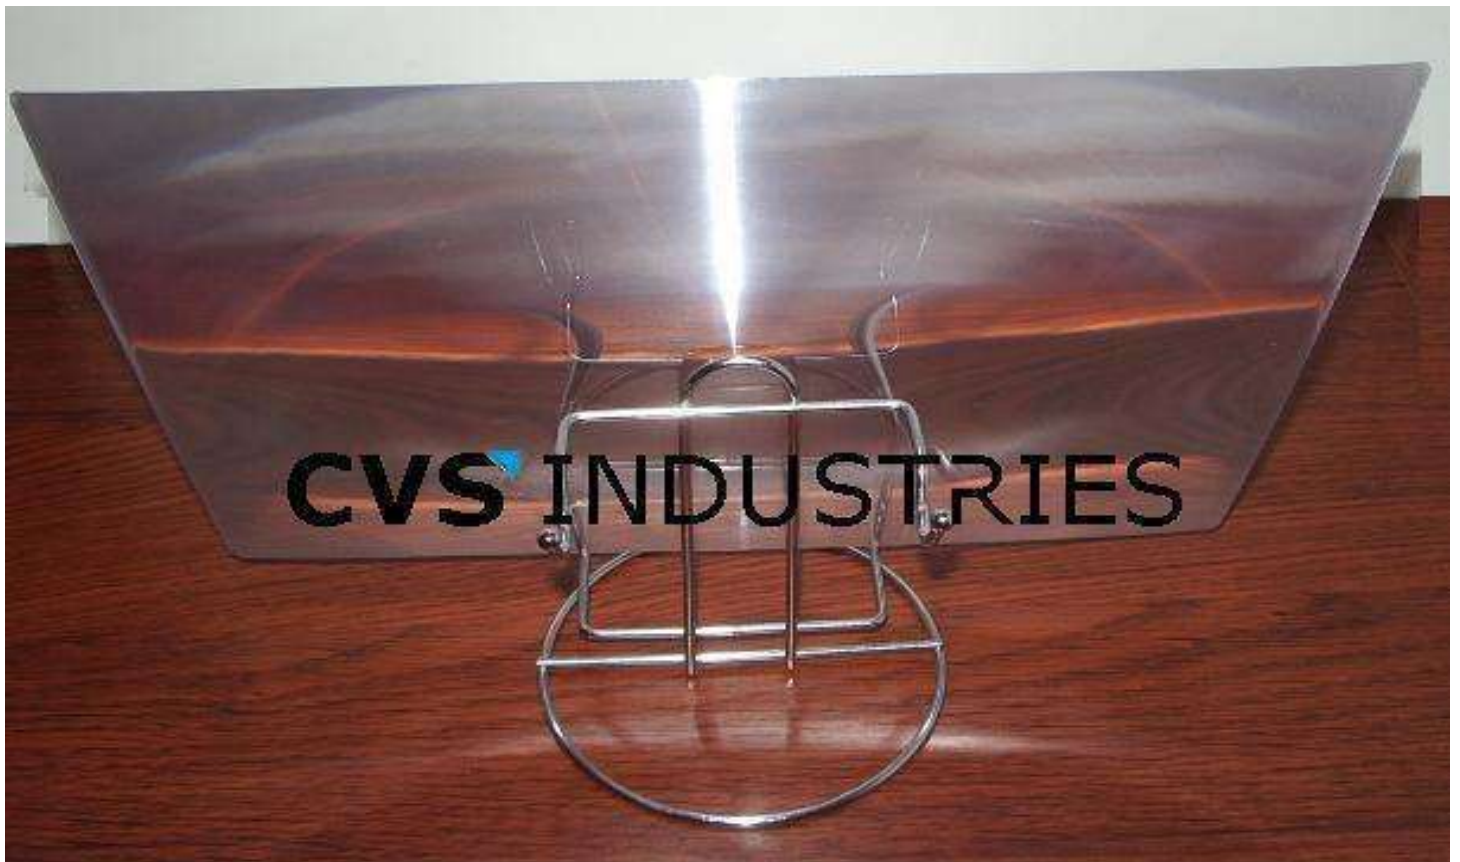

19,99€
+ 5€ gastos de envío

LENTE BLANDA NORMAL :

26x18cm - grosor 0,2mm - magnificación 3x
claridad y transparencia 70%

LENTE BLANDA NORMAL