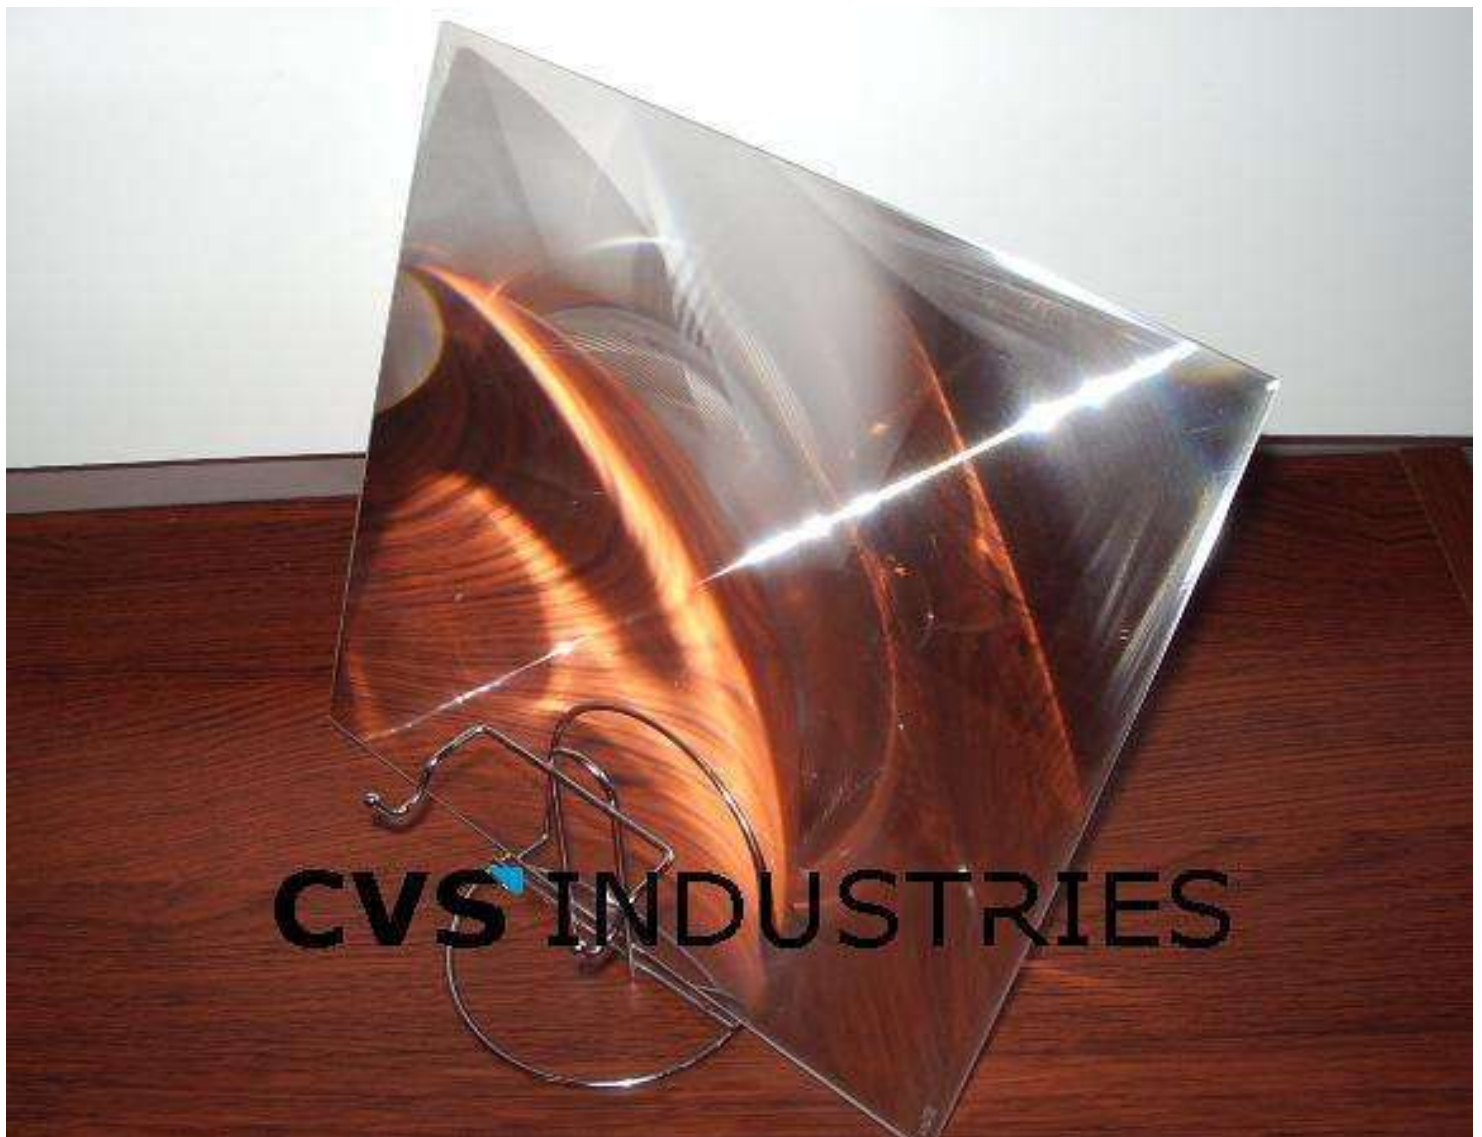

49,99€
+ 5€ gastos de envío

Lente dura profesional:

26x26cm - grosor 0,4mm - magnificación 4x
claridad y transparencia 70%

CVS INDUSTRIES

CVS INDUSTRIES

CVS INDUSTRIES

LENTE DURA PROFESIONAL