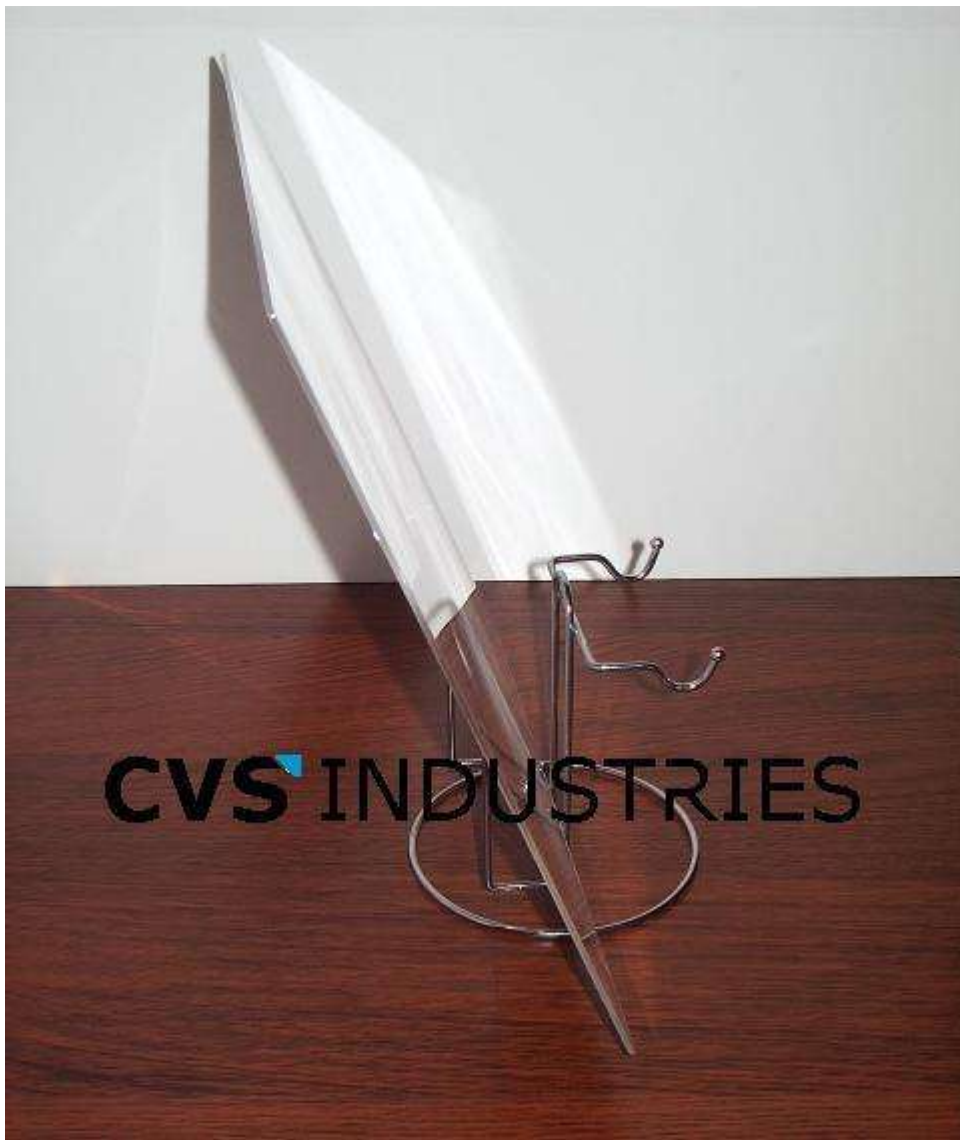

49,99€
+ 5€ gastos de envío

Lente dura profesional:

26x26cm - grosor 0,4mm - magnificación 4x
claridad y transparencia 70%

CVS INDUSTRIES

CVS INDUSTRIES

CVS INDUSTRIES

LENTE DURA PROFESIONAL